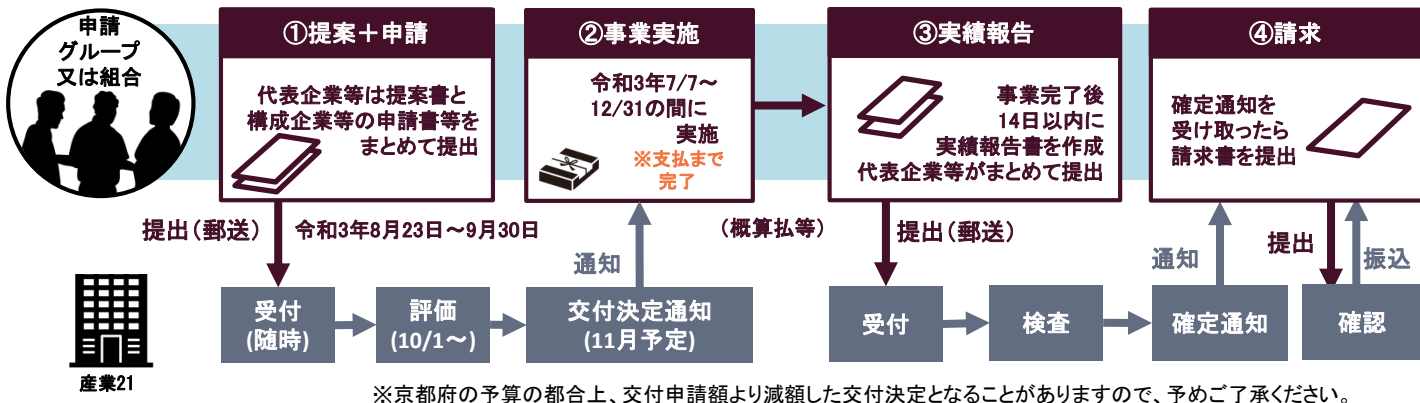

補助金申請の手続き

補助金申請に必要な書類

<代表企業等>

1. 提案書(様式第1号)
2. グループ構成企業等一覧(様式第1号別紙)

※1、2はグループ又は組合で1部
3～6は代表企業等を含む構成企業等毎に書類を準備の上、原則として、代表企業等がまとめて提出

<構成企業等各社>

3. 補助金交付申請書(様式第1号の2)
4. 誓約書(各企業等の代表者による自署)
5. 各企業等の代表者本人確認書類 … 運転免許証(写)等
6. 各企業等の事業活動が確認出来る書類 … 令和2年分の法人税確定申告書別表1(写)等

補助金に関するお問い合わせ [平日9:00～17:00] (土日祝は除く)

※お問い合わせの前に、必ず補助金の交付要領や募集案内をお読みください。

(公財)京都産業21 危機克服緊急連携支援補助金センター

〒600-8813 京都市下京区中堂寺南町134 京都府産業支援センター2階

TEL:075-315-1039

E-mail :kikikokufuku@ki21.jp

[提出先]

相談窓口

京都府商工労働観光部 ものづくり振興課

TEL : 075-414-4852

E-mail : monozukuri@pref.kyoto.lg.jp

企業グループ支援「助け合いの輪」推進補助金、 「観光・伝統・食関連」産業連携事業緊急支援補助金の取組事例

取組事例等の紹介は京都府ホームページ「京都府の産業支援について」で公開中です。関心のある方は京都府商工労働観光部ものづくり振興課までお問い合わせください。